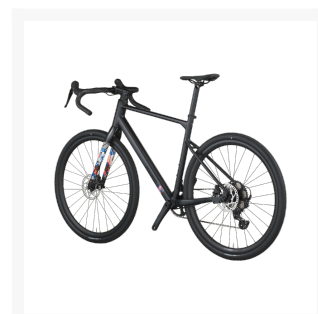

Bergamont Grandurance 20 matt svart

Från
21 995 kr

Product Images