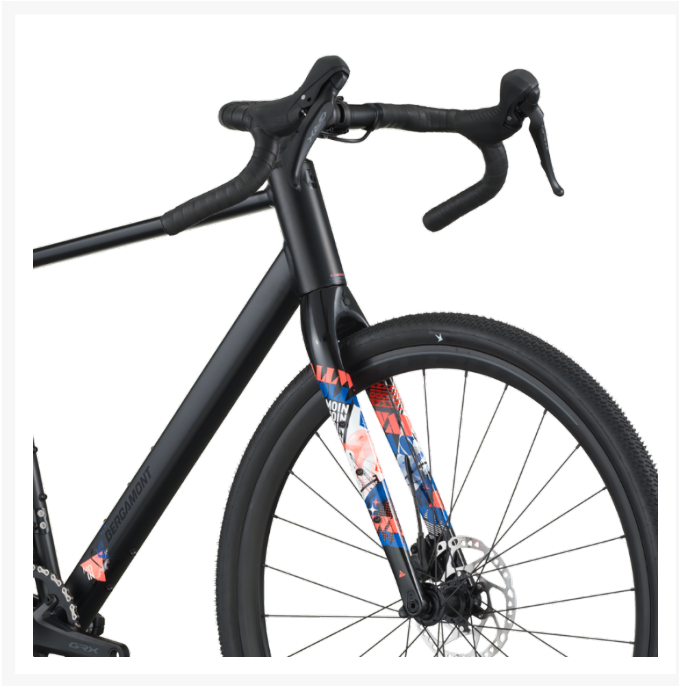

Beskrivning

Bergamont Grandurance 20 – Mångsidig gravelprestanda i matt svart

Bergamont Grandurance 20 är en kraftfull och välbalanserad gravel- och racercykel som levererar hög prestanda på både asfalt och grus. Med en avancerad aluminiumram, sportig geometri och pålitliga Shimano GRX-komponenter är detta en cykel som passar allt från pendling och träning till längre äventyr. Den mattsvarta finishen kompletterar cykelns moderna, rena och robusta karaktär.