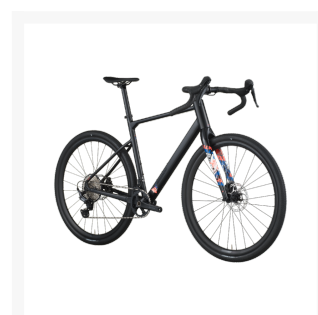

Bergamont Grandurance 20 matt svart

Från
21 995 kr

Product Images