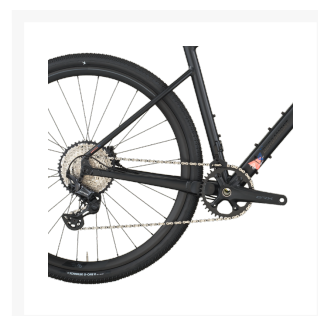

Bergamont Grandurance 20 matt svart

Från
21 995 kr

Product Images