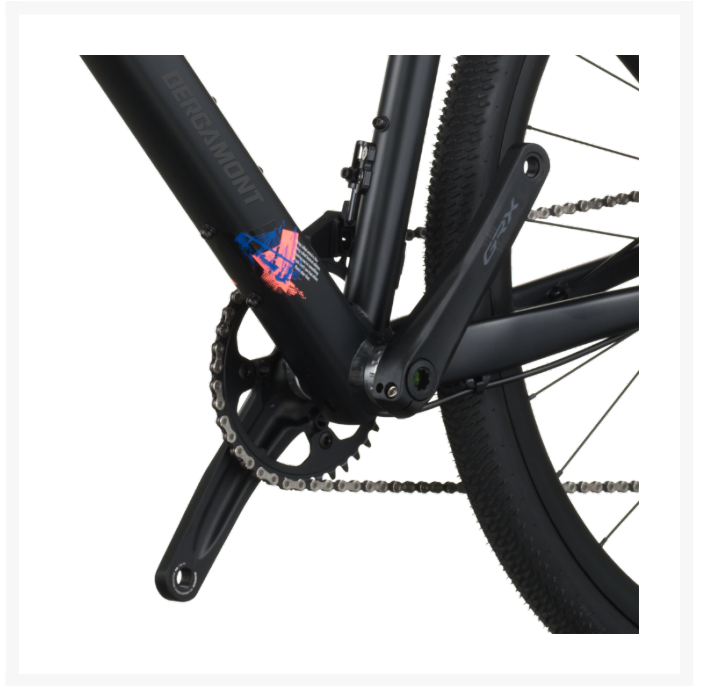

Beskrivning

Bergamont Grandurance 20 – Mångsidig gravelprestanda i matt svart

Bergamont Grandurance 20 är en kraftfull och välbalanserad gravel- och racercykel som levererar hög prestanda på både asfalt och grus. Med en avancerad aluminiumram, sportig geometri och pålitliga Shimano GRX-komponenter är detta en cykel som passar allt från pendling och träning till längre äventyr. Den mattsvarta finishen kompletterar cykelns moderna, rena och robusta karaktär.