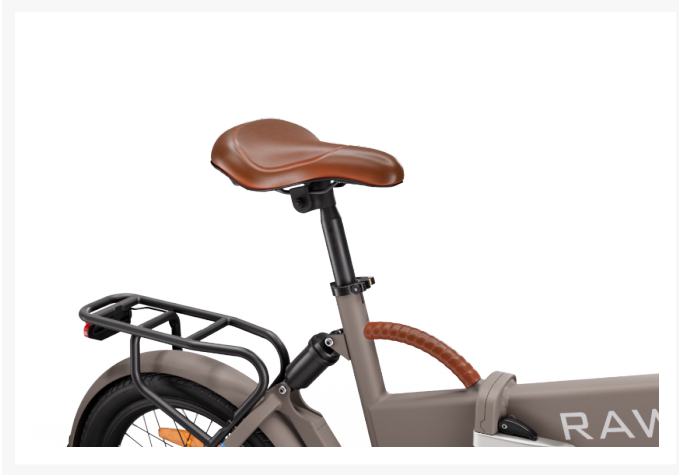

Short Description

Pris under Kampanj: 17 990 kr

Ord. pris: 19 990 kr

Besparing och kostnadsberäkning baseras på kampanjpris.