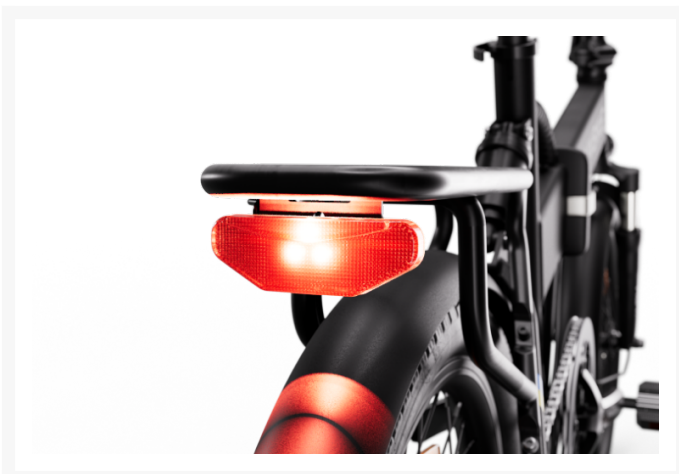

Short Description

Pris under Kampanj: 17 990 kr

Ord. pris: 19 990 kr

Besparing och kostnadsberäkning baseras på kampanjpris.