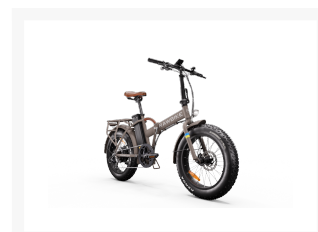

RAWBIKE Classic elcykel Sand beige

23 990 kr

Product Images

RAWBIKE Classic Elcykel Sand Beige – Kraftfull prestanda i kompakt, fällbar design

RAWBIKE Classic i färgen Sand Beige är en flexibel och robust elcykel som kombinerar kraftfull motorassistans med en praktisk fällbar konstruktion. Med sitt stora 750 Wh-batteri, en pålitlig bakhjulsmotor och RAWBIKEs karakteristiskt stabila ram är detta en elcykel som ger dig både räckvidd, komfort och funktion – oavsett om du pendlar, campar eller vill ha en smidig cykel för båt eller husbil.

Kraftfull bakhjulsmotor – stabilt och följsamt stöd

Den effektiva bakhjulsmotorn levererar jämn och direkt kraft, vilket ger naturlig känsla i trampningen och tryggt fäste även på lösa underlag. Perfekt för både stadskörning och längre utflykter där du behöver pålitlig assistans i backar och motvind.

750 Wh batteri – lång räckvidd för både vardag och helgäventyr

Det stora 750 Wh-batteriet ger imponerande kapacitet för långa och varierade cykelturer. Oavsett om du använder cykeln varje dag eller tar den med på längre resor får du kraft som räcker länge, med stabil prestanda även vid tuffare körning.

Byggt för att hålla – RAWBIKE-kvalitet i varje detalj

Den tåliga kedjedriften, RAWBIKEs robusta ram och den slitstarka komponentuppsättningen gör modellen perfekt för dig som vill ha en elcykel som klarar daglig användning. Den sandbeige lacken ger ett stilrent och modernt utseende som sticker ut utan att ta över.