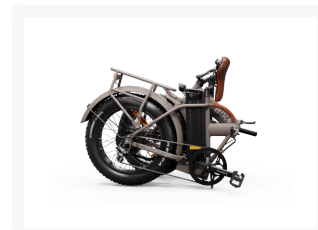

RAWBIKE Classic elcykel Sand beige

23 990 kr

Product Images

RAWBIKE Classic Elcykel Sand Beige – Kraftfull prestanda i kompakt, fällbar design

RAWBIKE Classic i färgen Sand Beige är en flexibel och robust elcykel som kombinerar kraftfull motorassistans med en praktisk fällbar konstruktion. Med sitt stora 750 Wh-batteri, en pålitlig bakhjulsmotor och RAWBIKEs karakteristiskt stabila ram är detta en elcykel som ger dig både räckvidd, komfort och funktion – oavsett om du pendlar, campar eller vill ha en smidig cykel för båt eller husbil.

Kraftfull bakhjulsmotor – stabilt och följsamt stöd

Den effektiva bakhjulsmotorn levererar jämn och direkt kraft, vilket ger naturlig känsla i trampningen och tryggt fäste även på lösa underlag. Perfekt för både stadskörning och längre utflykter där du behöver pålitlig assistans i backar och motvind.

Smart fällbar konstruktion – perfekt för flexibel förvaring

RAWBIKE Classic är fullt fällbar och enkel att packa undan i bilen, båten, husbilen eller hallen hemma. Trots den robusta konstruktionen och en totalvikt på 32 kg är cykeln lätt att hantera tack vare RAWBIKEs genomtänkta gångjärn och stadiga ramdesign.

Byggt för att hålla – RAWBIKE-kvalitet i varje detalj

Den tåliga kedjedriften, RAWBIKEs robusta ram och den slitstarka komponentuppsättningen gör modellen perfekt för dig som vill ha en elcykel som klarar daglig användning. Den sandbeige lacken ger ett stilrent och modernt utseende som sticker ut utan att ta över.