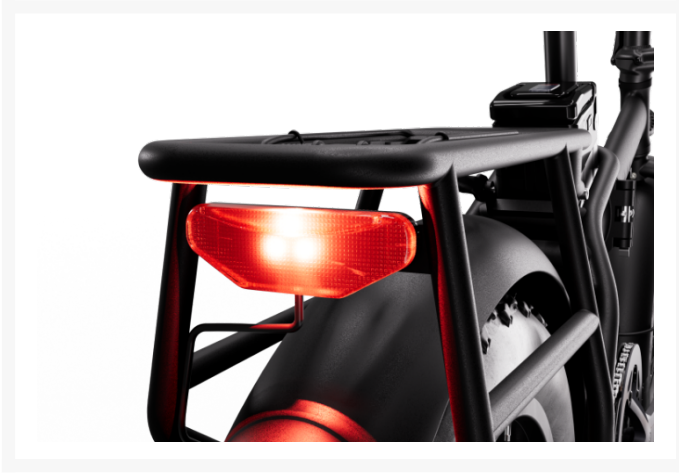

Short Description

Pris under Kampanj: 21 990 kr

Ord. pris: 23 990 kr

Besparing och kostnadsberäkning baseras på kampanjpris.