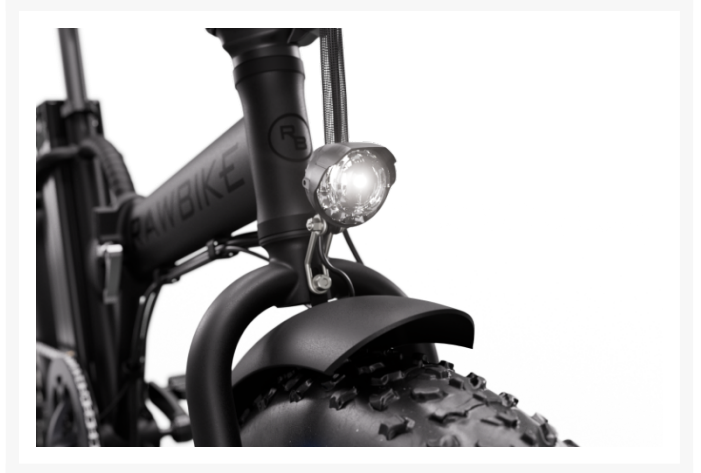

Short Description

Pris under Kampanj: 21 990 kr

Ord. pris: 23 990 kr

Besparing och kostnadsberäkning baseras på kampanjpris.