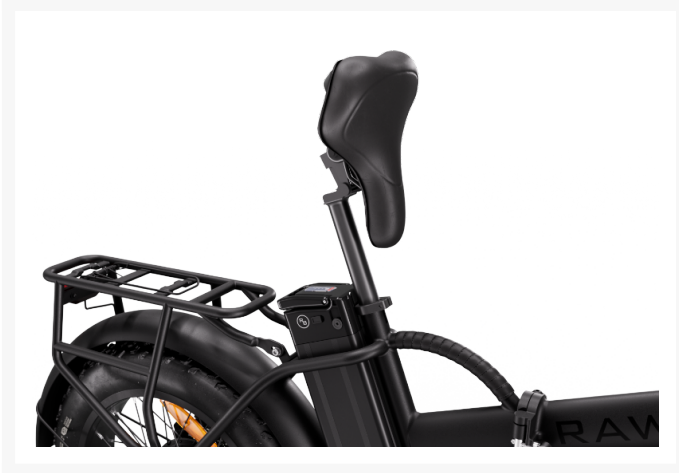

Short Description

Pris under Kampanj: 21 990 kr

Ord. pris: 23 990 kr

Besparing och kostnadsberäkning baseras på kampanjpris.